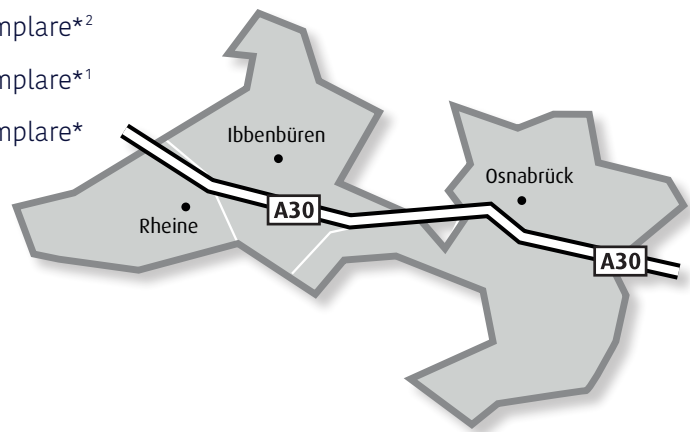

STELLENMARKT A30 KOMBI

A30 KOMBI - 3

5136

Gesamt-Auflage:

A30 Kombi samstags 104.904 Exemplare

Zusätzliche Auflage:

Unser Wochenende 25.540 Exemplare*²

Einzelauflage am Samstag:

Ibbenbürener Volkszeitung: 18.346 Exemplare*

Unser Wochenende: 25.540 Exemplare*²

Neue Osnabrücker Zeitung: 67.971 Exemplare*¹

Münsterländische Volkszeitung: 18.587 Exemplare*

Anzeigenpreise samstags:

€ pro mm	4c
Ortspreis	10,09
Grundpreis	13,48