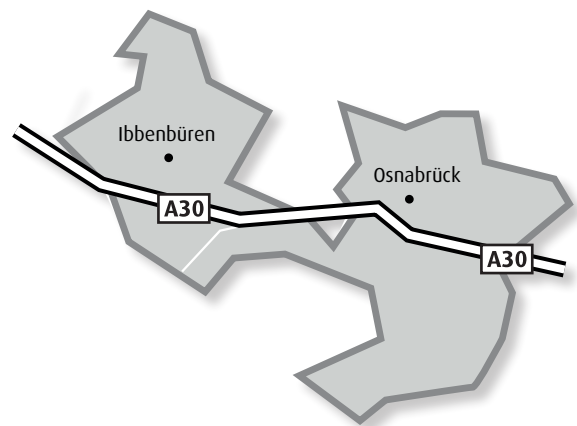

Anzeigenpreise samstags:

€ pro mm	4c
Ortspreis	7,75
Grundpreis	10,55